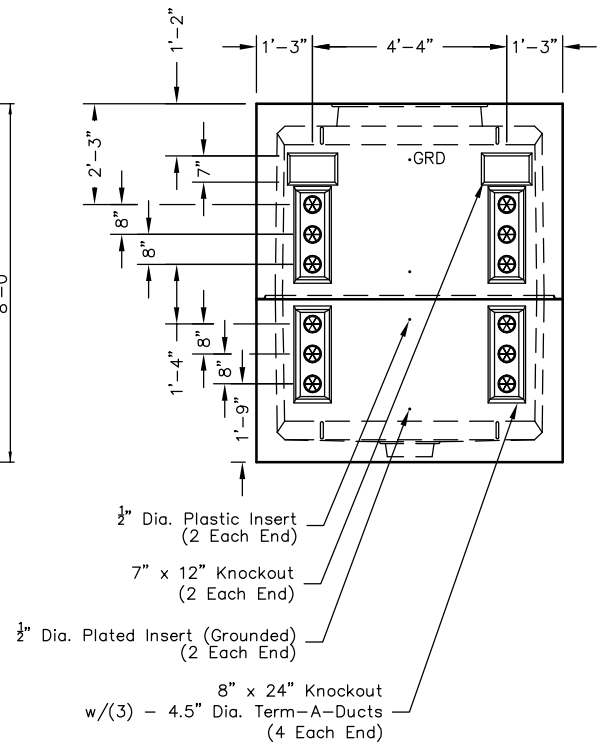

FRONTIER 6 x 12

PO Box 323, Wilsonville, Oregon 97070-0323
Tel: (503) 682-2844 Fax: (503) 682-2657

FRONTIER 6 x 12

File Name: 020-612FRONTIER

Issue Date: 2016

oldcastleprecast.com/wilsonville

FRONTIER 6 x 12 x 7 / 9

FRONTIER: 180018 / 180019

FRONTIER: 180020 / 180021