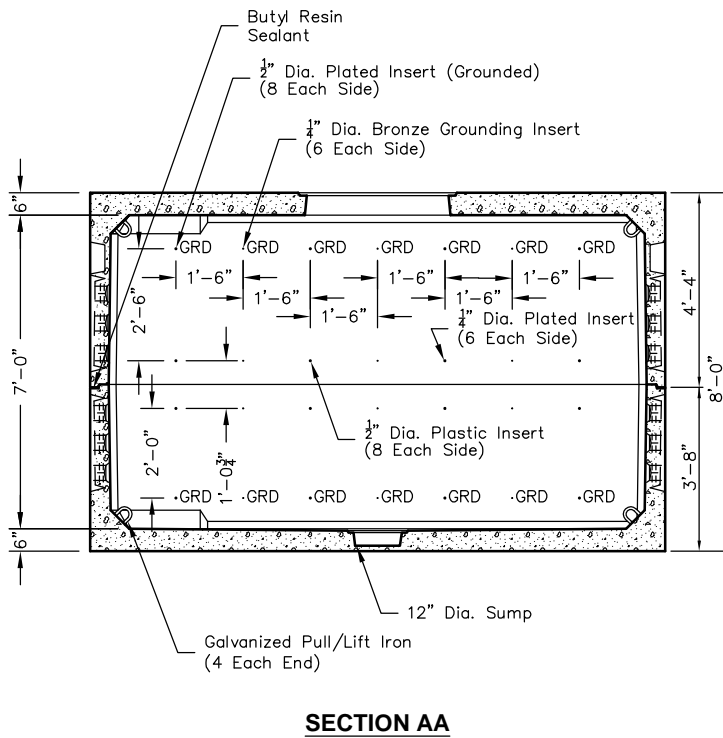

FRONTIER 6 x 12

PO Box 323, Wilsonville, Oregon 97070-0323
Tel: (503) 682-2844 Fax: (503) 682-2657

FRONTIER 6 x 12

File Name: 020-612FRONTIER

Issue Date: 2016

oldcastleprecast.com/wilsonville

FRONTIER 6 x 12 x 7 / 9

FRONTIER: 180018 / 180019

FRONTIER: 180020 / 180021