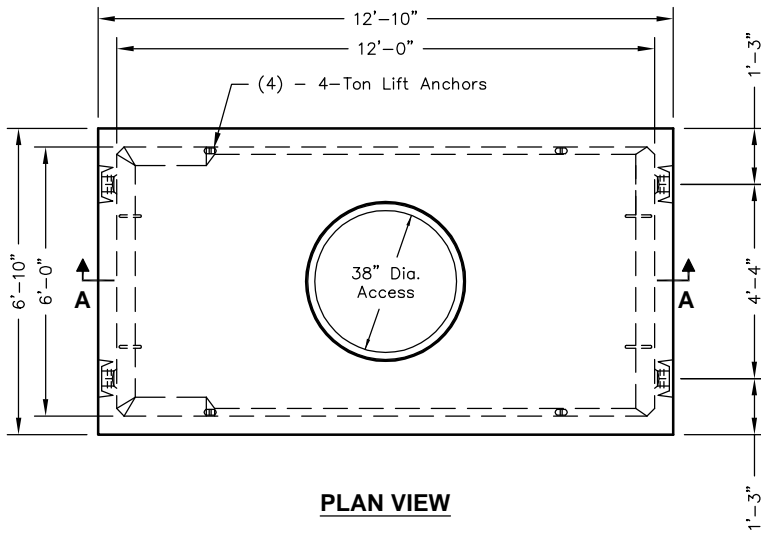

FRONTIER 6 x 12

PO Box 323, Wilsonville, Oregon 97070-0323
Tel: (503) 682-2844 Fax: (503) 682-2657

FRONTIER 6 x 12

File Name: 020-612FRONTIER

Issue Date: 2016

oldcastleprecast.com/wilsonville

FRONTIER 6 x 12 x 7 / 9

FRONTIER: 180018 / 180019

FRONTIER: 180020 / 180021