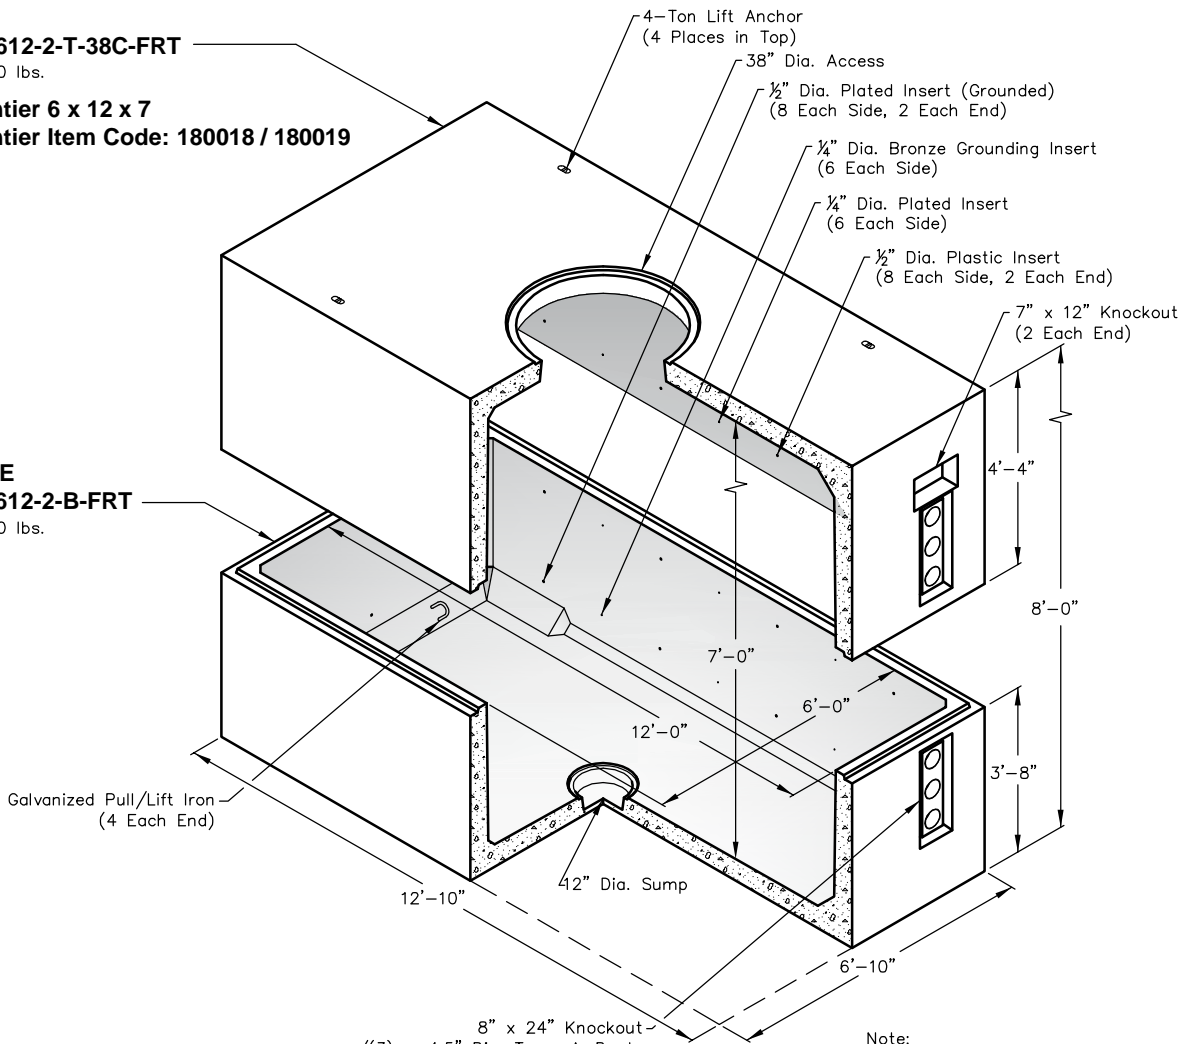

FRONTIER 6 x 12

TOP

No. 612-2-T-38C-FRT
16,260 lbs.

Frontier 6 x 12 x 7
Frontier Item Code: 180018 / 180019

BASE

No. 612-2-B-FRT
14,740 lbs.

OPTIONAL Frontier 6 x 12 x 9

Frontier Item Code: 180020 / 180021

Note:
- Frontier racking not shown.
- Interior Painted "White".

Note: Designed for 0 to 5'-0" of Cover

 <p>PO Box 323, Wilsonville, Oregon 97070-0323 Tel: (503) 682-2844 Fax: (503) 682-2657</p>	<p>FRONTIER 6 x 12</p>	<p>FRONTIER 6 x 12 x 7 / 9</p>
	<p>File Name: 020-612FRONTIER</p>	<p>FRONTIER: 180018 / 180019</p>
	<p>Issue Date: 2016</p>	<p>FRONTIER: 180020 / 180021</p>
	<p>oldcastleprecast.com/wilsonville</p>	

FRONTIER: 180018 / 180019

FRONTIER: 180020 / 180021