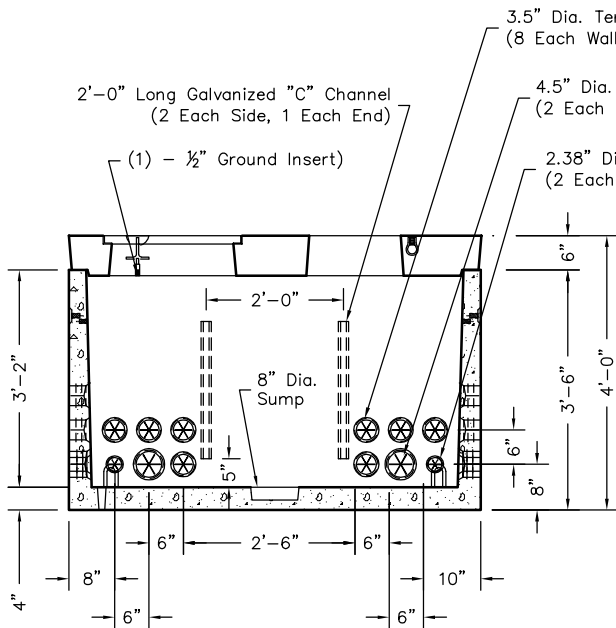

# 644-SECT-PCORP

**PLAN VIEW**

No. 64-SECT-2436P-1628-PCORP (SINGLE PHASE SECTIONALIZING TOP)  
PCORP #7992975

**SECTION AA**

**END VIEW**

PCORP ZG616 11-1-13

 <p>PO Box 323, Wilsonville, Oregon 97070-0323 Tel: (503) 682-2844 Fax: (503) 682-2657</p>	<p><b>644-SECT-PCORP</b></p>	<p><b>644-SECT-PCORP</b> <b>4 x 6</b> <b>PACIFICORP</b></p>
	<p>File Name: 020-644SECT-PCORP</p>	
	<p>Issue Date: 2018</p>	
	<p><a href="http://oldcastleprecast.com/wilsonville">oldcastleprecast.com/wilsonville</a></p>	