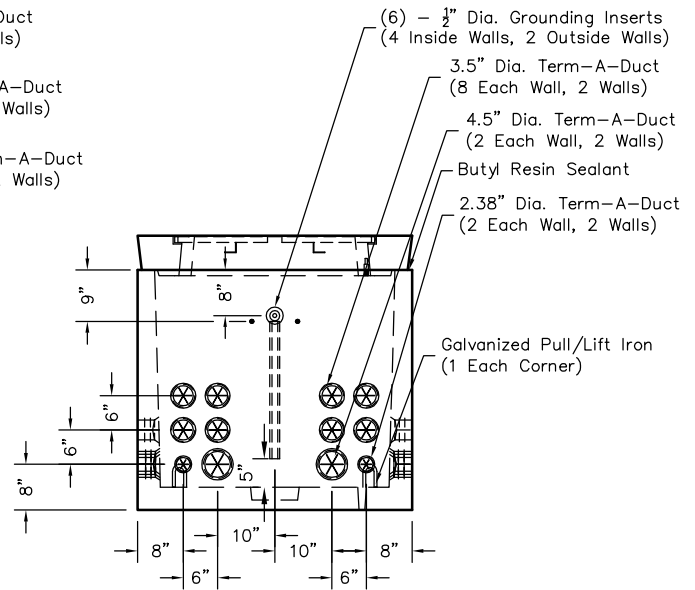

# 644-SECT-PCORP

**PLAN VIEW**

No. 64-SECT-2436P-1628-PCORP (SINGLE PHASE SECTIONALIZING TOP)  
PCORP #7992975

**SECTION AA**

**END VIEW**

PCORP ZG616 11-1-13

 <p>PO Box 323, Wilsonville, Oregon 97070-0323 Tel: (503) 682-2844 Fax: (503) 682-2657</p>	<p><b>644-SECT-PCORP</b></p>	<p><b>644-SECT-PCORP</b> <b>4 x 6</b> <b>PACIFICORP</b></p>
	<p>File Name: 020-644SECT-PCORP</p>	
	<p>Issue Date: 2018</p>	
	<p><a href="http://oldcastleprecast.com/wilsonville">oldcastleprecast.com/wilsonville</a></p>	