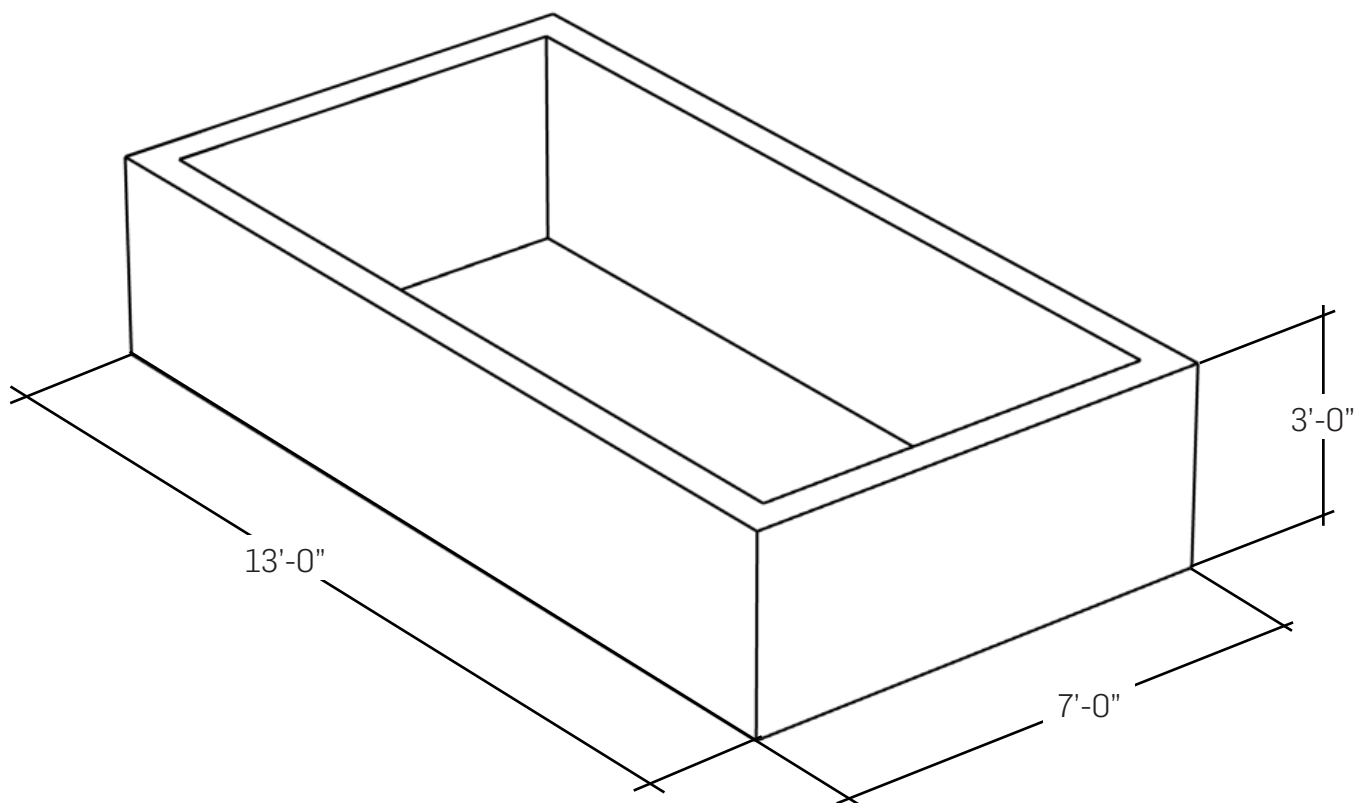

## MODEL: 6123 PEPCO RISER

6'-0" X 12'-0" X 3'-0" ID

ENERGY