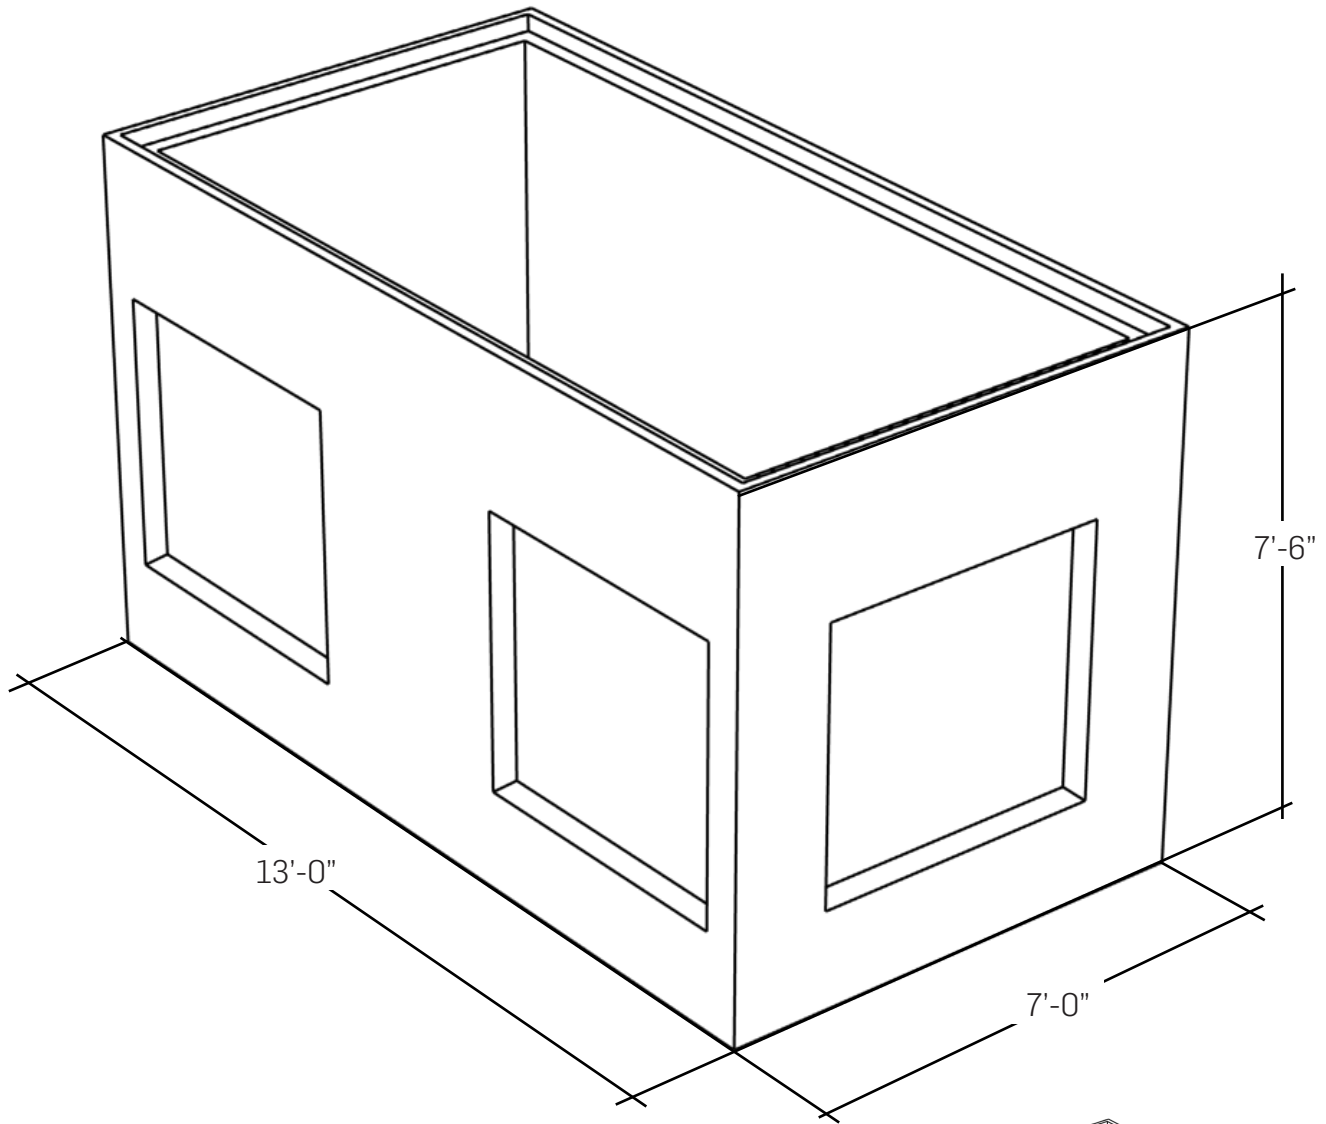

# VAULTS

## **MODEL: 6127 PEPCO BASE**

6'-0" X 12'-0" X 7'-0" ID

Optional  
Knockout  
Configuration

ENERGY