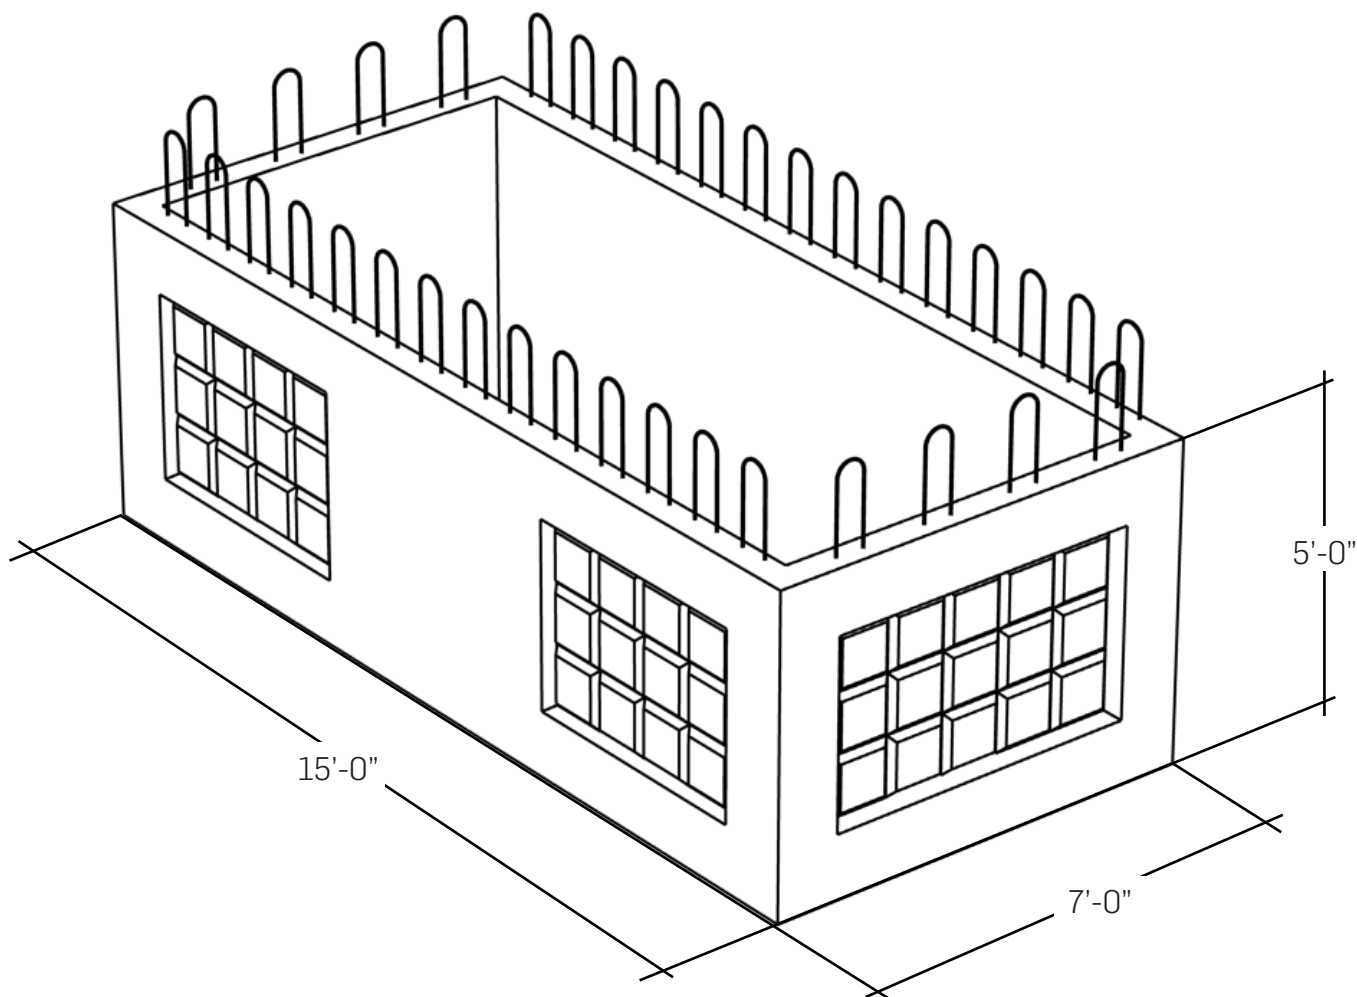

RISERS

MODEL: 6145 PEPCO RISER

6'-0" X 14'-0" X 5'-0" ID

ENERGY