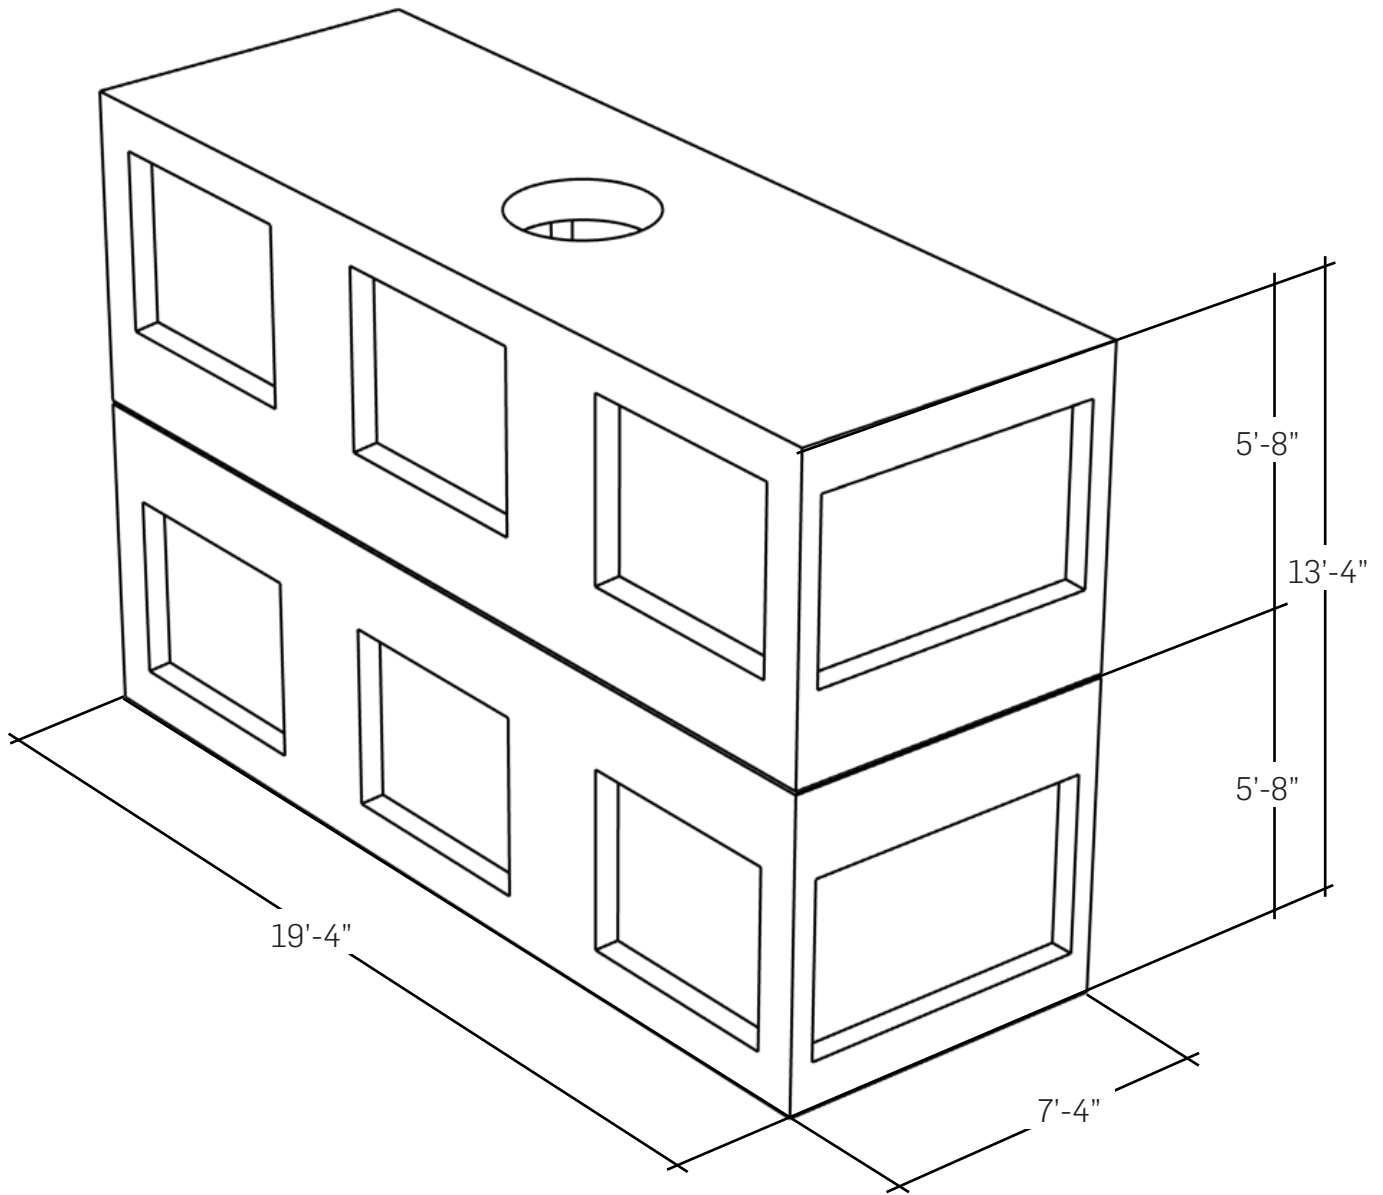

# VAULTS

## **MODEL: 61812 PEPCO STANDARD MH**

6'-0" X 18'-0" X 12'-0" ID

ENERGY