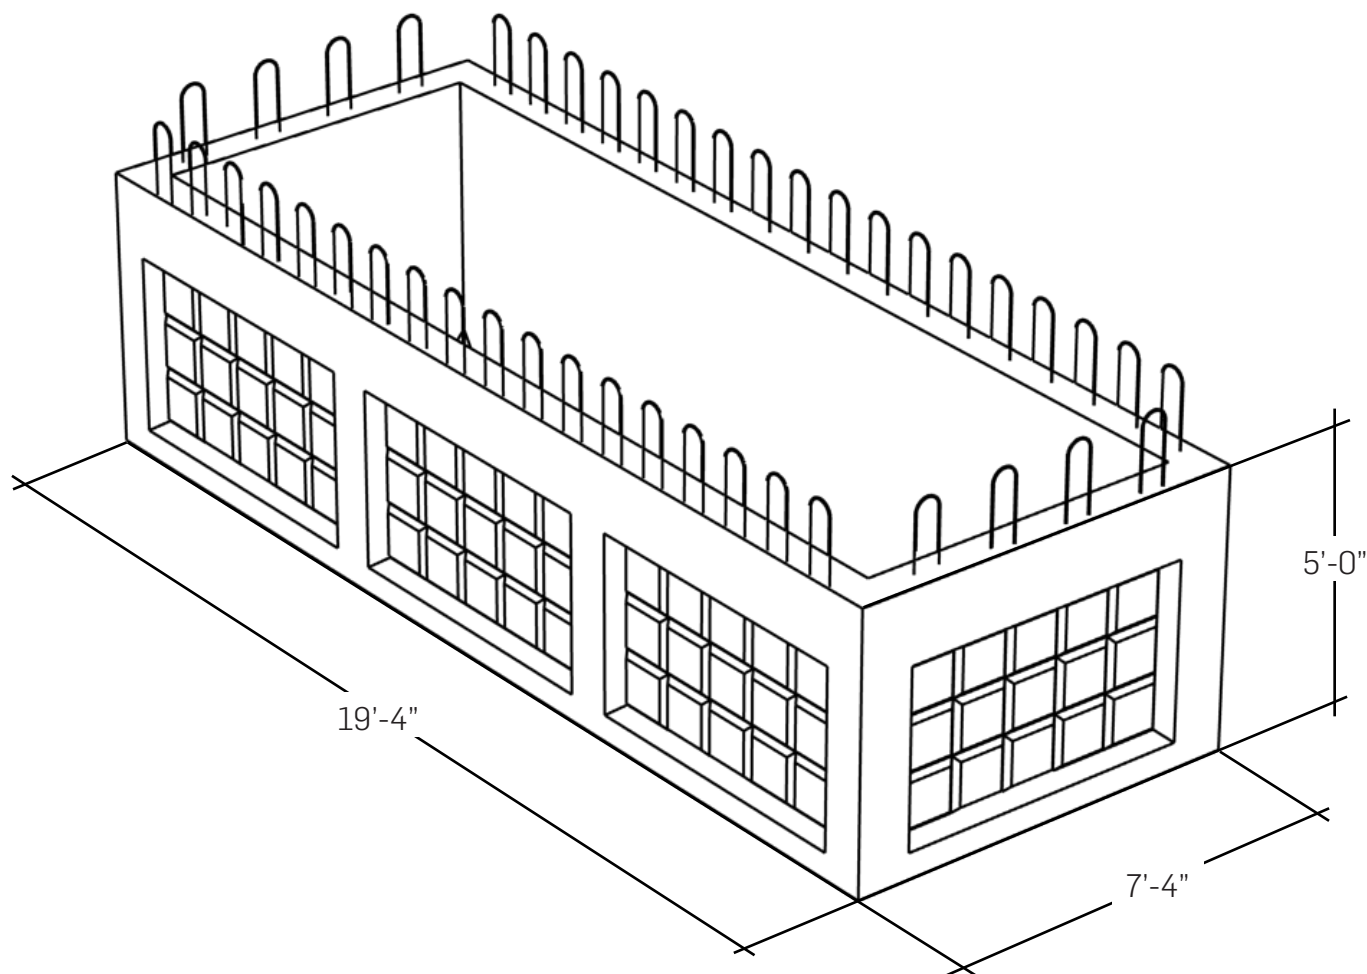

## MODEL: 6185 PEPCO RISER

6'-0" X 18'-0" X 5'-0" ID

ENERGY