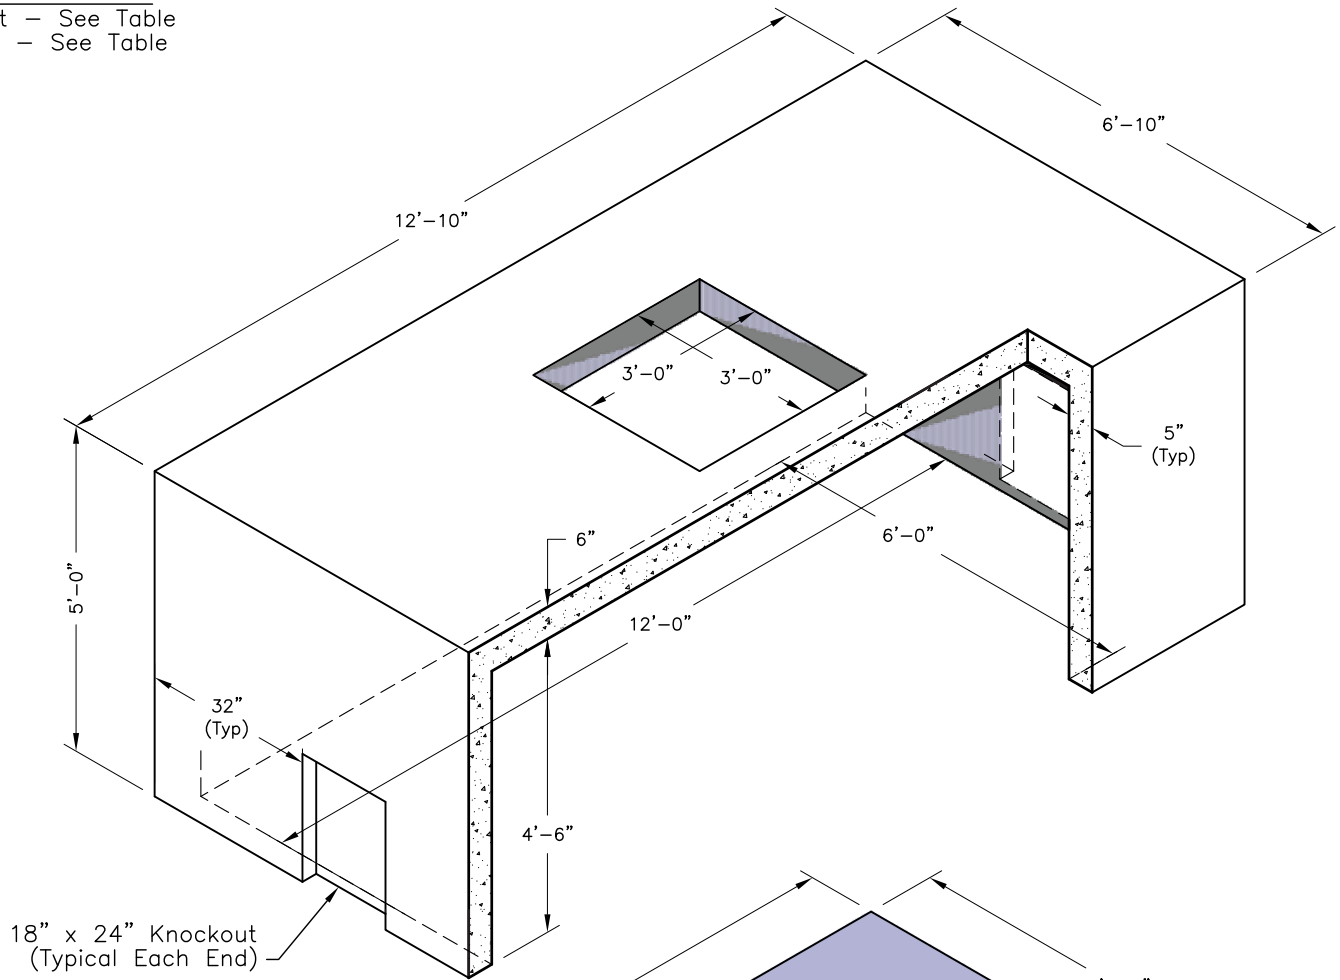

805 MV BODY

Weight - See Table
Item# - See Table

805 MV FLOOR SLAB

Weight - 6575 Lbs.
Item# - 1023760