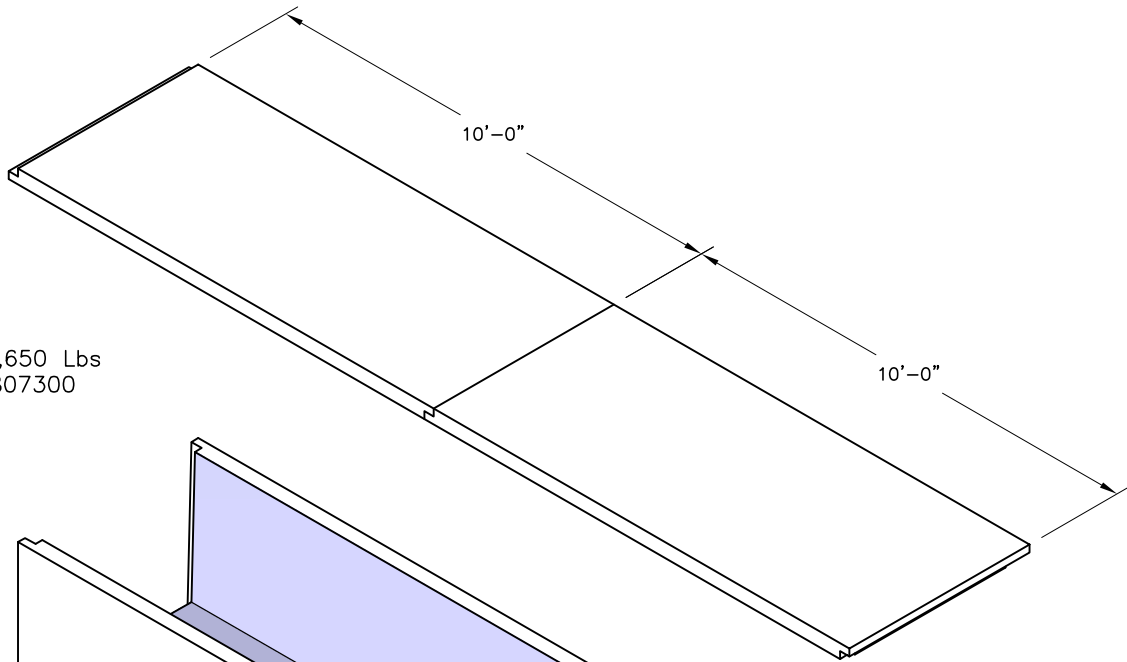

10' TOPWeight - 2,650 Lbs
Item# - 1807300**20' BODY**Weight - 11,450 Lbs
Item# - 1807400