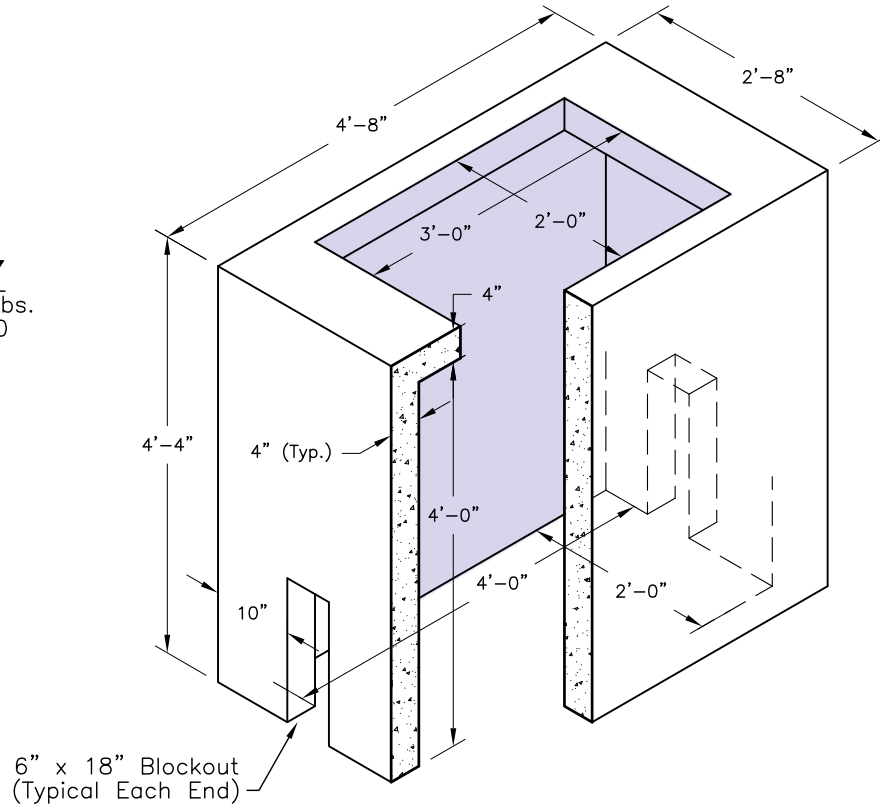

**804 MV BODY**

Weight - 3225 Lbs.  
Item# - 1023740

**804 MV FLOOR SLAB**

Weight - 625 Lbs.  
Item# - 1023720