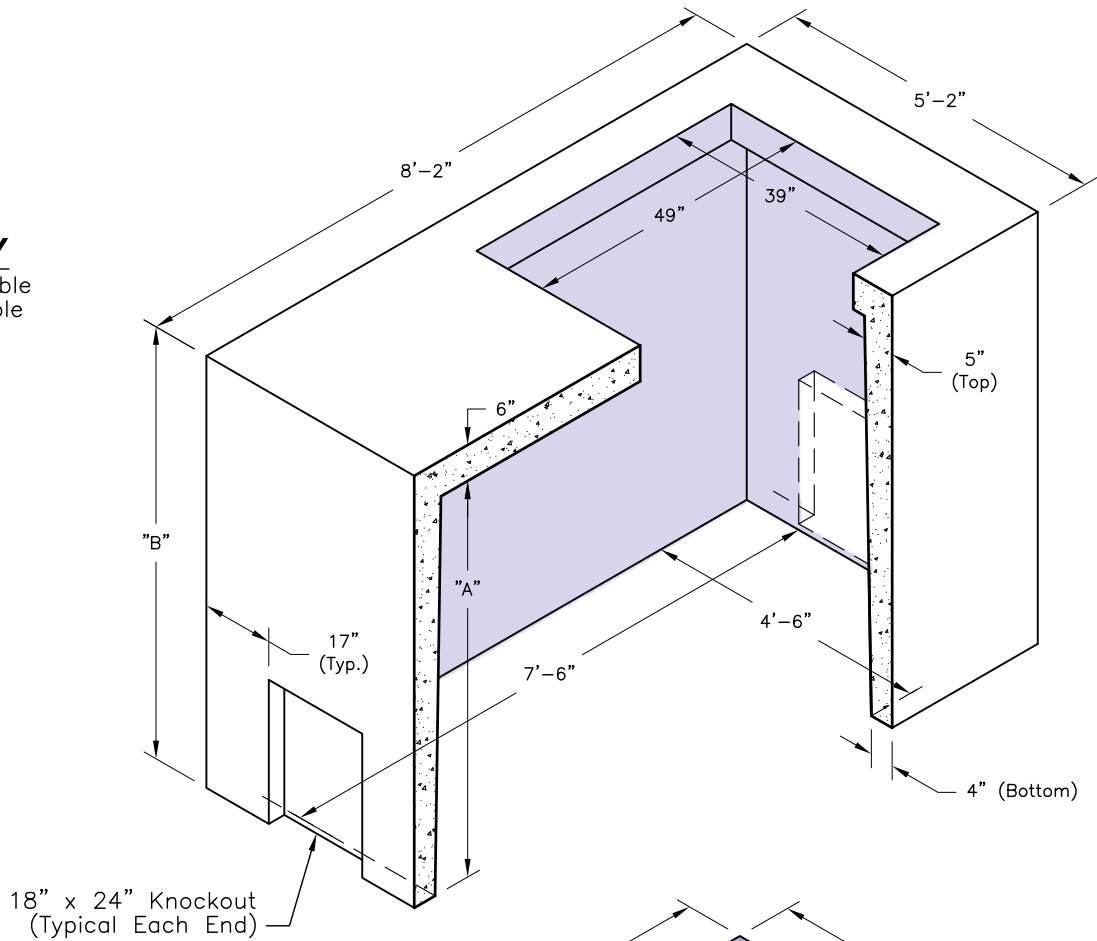

802 MV BODY

Weight - See Table
Item# - See Table

802 MV FLOOR SLAB

Weight - 3375 Lbs.
Item# - 1022980