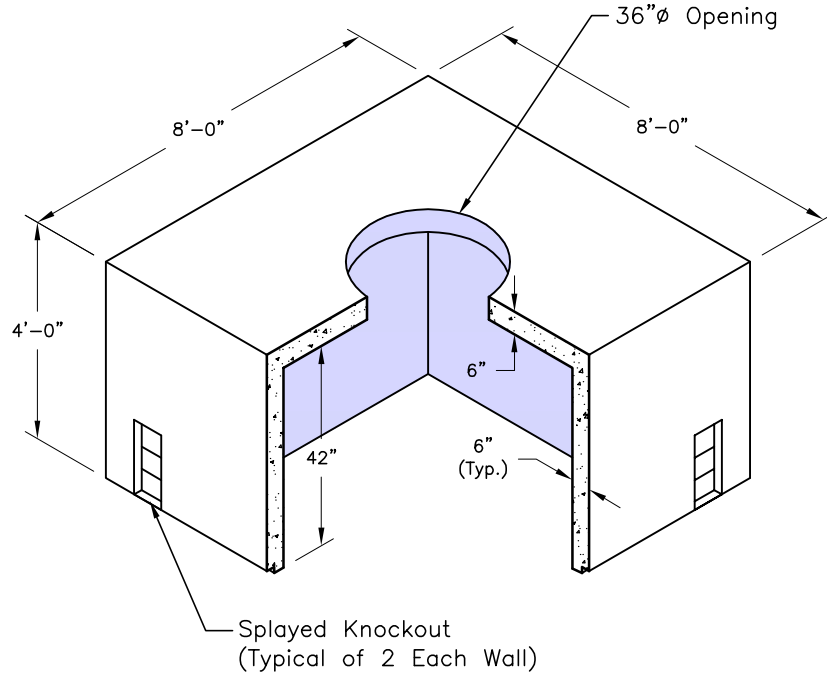

TOP

Weight - 12,150 Lbs.
Item# - 1004200

BOTTOM

Weight - 12,675 Lbs.
Item# - 1004180