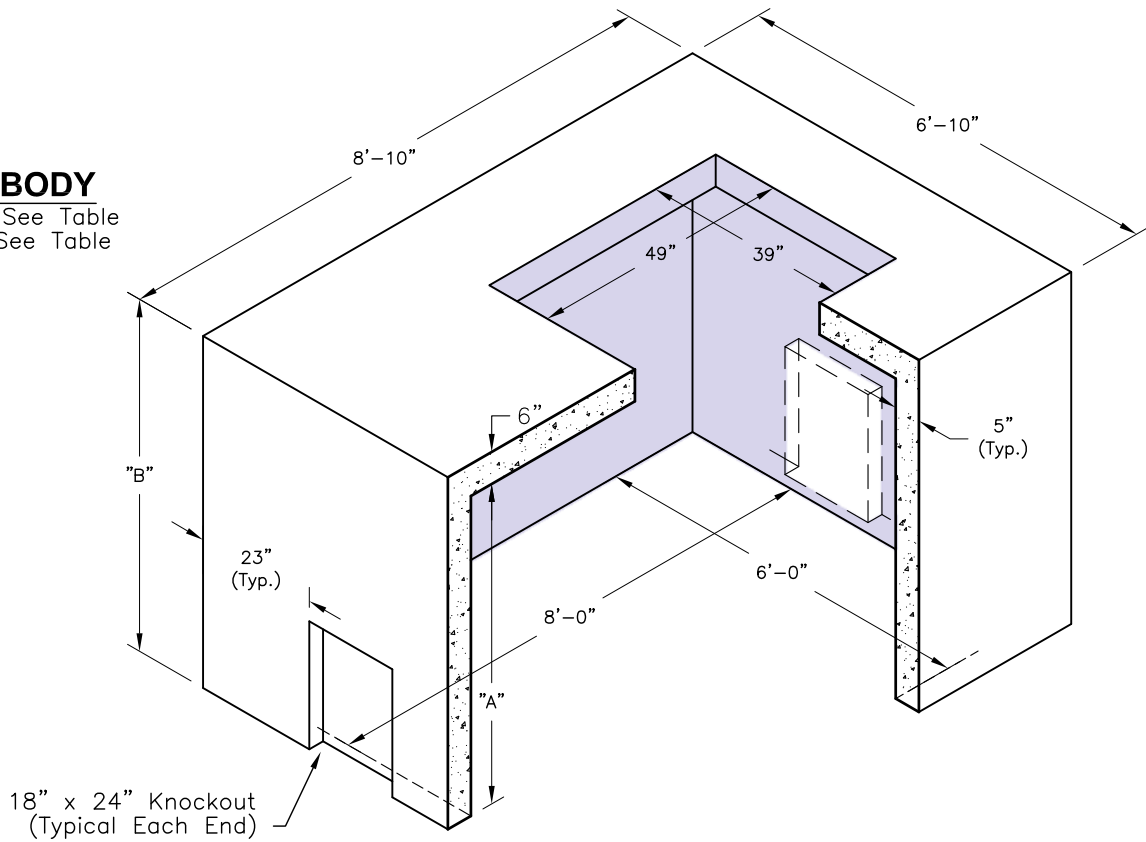

**803 MV BODY**

Weight — See Table  
Item# — See Table

**803 MV FLOOR SLAB**

Weight — 4525 Lbs.  
Item# — 1023600